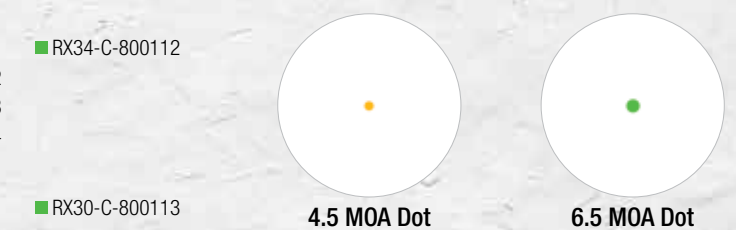

*All specs given without mount.

1x24

- 4.5 MOA Dot** **ITAR**
Black: ■ RX01NSN
- 6.5 MOA Dot**
Black: ■ RX01
- 12.9 MOA Triangle**
Black: ■ RX06

1x42

- 4.5 MOA Dot**
Black: ■ RX34
Sniper Gray: ■ RX34-C-800092
OD Green: ■ RX34-C-800093
FDE: ■ RX34-C-800094
- 6.5 MOA Dot**
Black: ■ RX30
Sniper Gray: ■ RX30-C-80065
OD Green: ■ RX30-C-80066
FDE: ■ RX30-C-80067